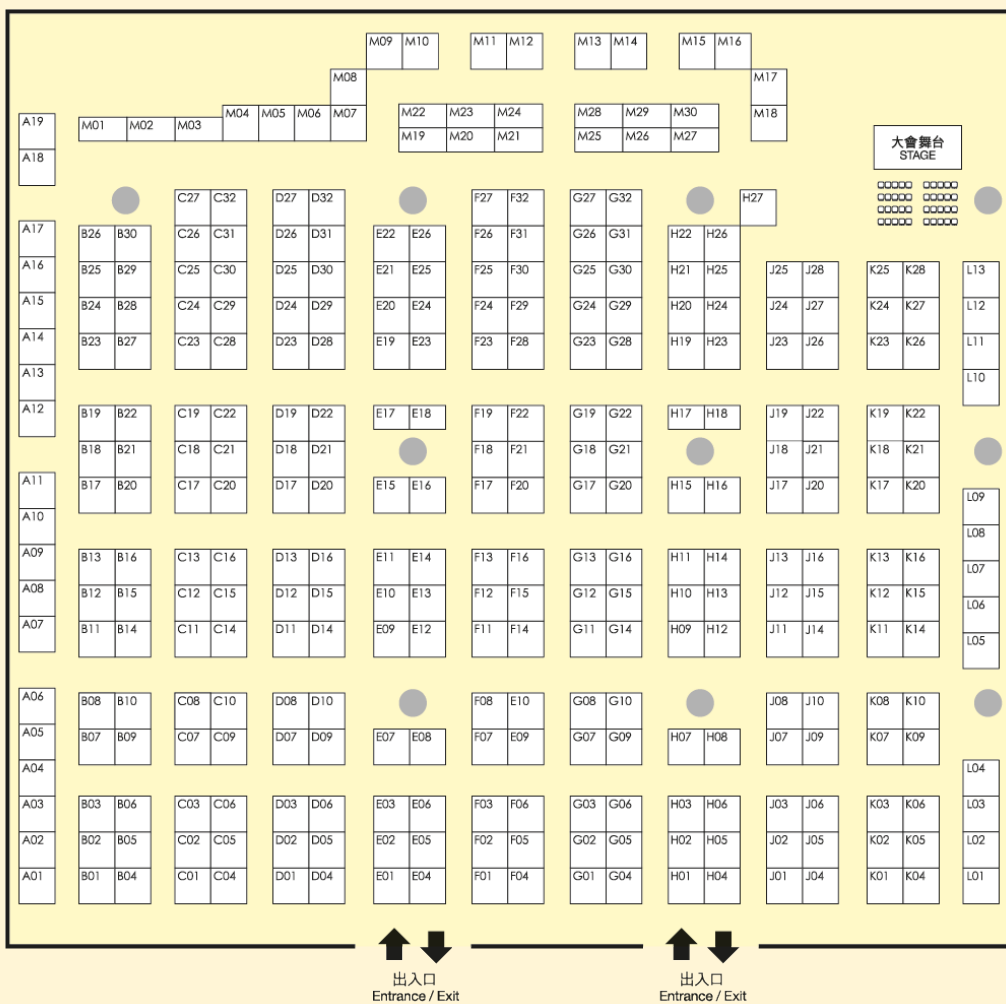

參展範圍

- ★ 護膚品
- ★ 美容儀器
- ★ 美容學校及協會
- ★ 水療及身體護理產品
- ★ 香薰
- ★ 美甲
- ★ 健康及保健
- ★ 化妝品
- ★ 髮型用品

參展方式

A. 基本展位
 基本展位面積：3米 X 3米 (9平方米)
 參展費用：HK\$58,100
 每個邊角展位(兩面開放)附加費20%

B. 基本展位
 基本展位面積：4米 X 2米(8平方米)
 參展費用：HK\$51,700

C. 特級展位
 特級展位面積：6米 X 6米(36平方米)
 參展費用：HK\$251,200

D. 展覽光地
 光地展位面積：租用面積由36平方米起
 參展費用：每平方米HK\$5,820

平面圖

香港會議展覽中心，展覽廳 5FG

展覽場地面積：66,000平方呎

租金超級優惠

於2024年3月15日之前落實參展，

可享超平租金