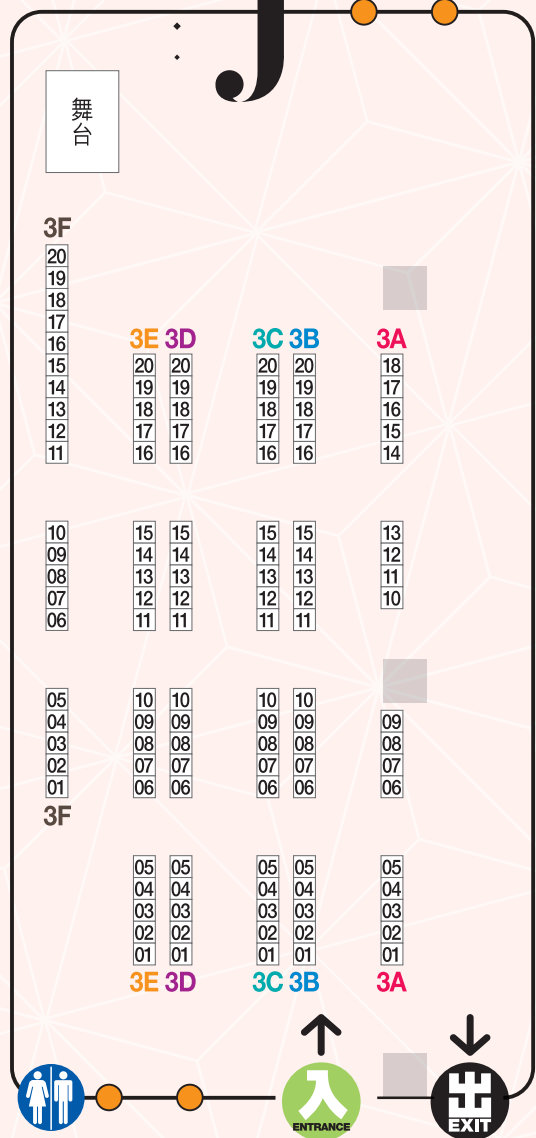

參展商名單 Exhibitors List

攤位號	分類	組織名稱	攤位號	分類	組織名稱
3A01	LoveLive! (221)	風林火山	3D01	·VOCALOID (230)	Aqua / s.b.o
3A02	原創 (少年/少女) (100)	SAKI-LAND	3D02	·VOCALOID (230)	Solari 日輪
3A03	FC (遊戲) (300)	+POKE BOX+	3D03	·VOCALOID (230)	LMCY
3A04	LoveLive! (221)	貓黑店	3D04	·VOCALOID (230)	黃昏旅團
3A05	其他 (900)	蒼銀之星	3D05	·VOCALOID (230)	紙漫糖
3A06	原創 (少年/少女) (100)	黑之契約組	3D06	·VOCALOID (230)	靈
3A07	FC (Jump) (400)	后攻菊樂部	3D07	藝能 (700)	アリスインプロジェクト / にゃんメイド★ステージ
3A08	P&D (302)	氣球魚屋	3D08	興趣 (旅遊) (630)	CR琵琶湖支社 / 蛙蛙企画
3A09	P&D (302)	PAD TAROT	3D09	原創 (少年/少女) (100)	幻想堂
3A10	P&D (302)	紙皮盒	3D10	原創 (少年/少女) (100)	Jupiter
3A11	P&D (302)	黑蛛白蛛	3D11	原創 (少年/少女) (100)	NYA
3A12	P&D (302)	黑★白☆	3D12	原創 (少年/少女) (100)	Venus art
3A13	P&D (302)	秋貓重工	3D13	原創 (少年/少女) (100)	製造杯具
3A14	東方 (241)	東京アクティブNEETS	3D14	原創 (BL) (120)	只有神知道的組織
3A15	FC (小説) (800)	RRR	3D15	FC (青年·其他) (830)	千頁堂siyuredo
3A16	艦これ (301)	座敷樓	3D16	FC (少年) (810)	XKH工口社
3A17	艦これ (301)	いちごさいず	3D17	FC (少年) (810)	Im-MuMu
3A18	艦これ (301)	うつらうららか	3D18	FC·評論 (動畫) (500)	零式工作室
3B01	艦これ (301)	焦茶煤竹	3D19	遊戲 (戀愛) (330)	MOE*MOE
3B02	艦これ (301)	Spiral Rad@蒼藍星跡	3D20	遊戲 (戀愛) (330)	喵
3B03	艦これ (301)	蕾絲貓	3E01	LoveLive! (221)	Jun&Yuri
3B04	艦これ (301)	SUPREME STAR	3E02	LoveLive! (221)	じゅんえんゆり
3B05	FC (Jump) (400)	海賊家族	3E03	LoveLive! (221)	雅各屋
3B06	P&D (302)	水色の花園	3E04	LoveLive! (221)	双葉
3B07	P&D (302)	雑音クリア	3E05	LoveLive! (221)	星夢亭
3B08	FC (遊戲) (300)	C4Cat	3E06	評論·情報 (135)	CR本社
3B09	P&D (302)	春華	3E07	評論·情報 (135)	Ani-Channel
3B10	FC (遊戲) (300)	Anagallis	3E08	評論·情報 (135)	一支筆工作室
3B11	P&D (302)	尼小路部屋	3E09	評論·情報 (135)	手繪聯盟
3B12	原創 (少年/少女) (100)	Kamui	3E10	評論·情報 (135)	河馬仔專欄
3B13	FC (遊戲) (300)	毒薔蝕骨	3E11	其他 (900)	瑪尼彈
3B14	FC (遊戲) (300)	@煙火屋	3E12	其他 (900)	MOEMOEWORKSHOP
3B15	Cosplay (231)	火山工房	3E13	其他 (900)	Rainy Eternity
3B16	Cosplay (231)	幻想工坊	3E14	其他 (900)	草祭堂
3B17	Cosplay (231)	貓耳萌娘	3E15	其他 (900)	馬莉屋*午茶時間
3B18	藝能 (700)	AnotherJASON	3E16	東方 (241)	U235核燃動力
3B19	FC (Jump) (400)	白色蒼林	3E17	Cosplay (231)	緋色之館
3B20	FC (Jump) (400)	L	3E18	Cosplay (231)	漫漫動
3C01	·VOCALOID (230)	通り雨Passing Rain	3E19	FC·評論 (動畫) (500)	宇宙滑行
3C02	FC·評論 (動畫) (500)	SAGO社團	3E20	其他 (900)	西瓜攤
3C03	FC·評論 (動畫) (500)	防空動	3F01	東方 (241)	Yonder Voice
3C04	FC·評論 (動畫) (500)	漫氣同盟	3F02	LoveLive! (221)	萌次元
3C05	FC (少年) (810)	一日目: AirJar / BakaMORE 二日目: 風鈴草工房。	3F03	LoveLive! (221)	atto : canto
3C06	FC (少年) (810)	WIN.云上 / Lodestar	3F04	LoveLive! (221)	Cotton Heart
3C07	P&D (302)	火鍋土星 / 炭燒土星	3F05	LoveLive! (221)	5厘米鐵道
3C08	FC (少女) (820)	土星的呼啦圈	3F06	娃·原創精品 (910)	FLUFFY HOUSE
3C09	LoveLive! (221)	Red Delicious	3F07	娃·原創精品 (910)	織の天使
3C10	FC (少女) (820)	緻妍軒 / 踏步千尋	3F08	東方 (241)	米虫楓居
3C11	FC (青年·其他) (830)	KUMA沒有貓	3F09	東方 (241)	楓雪澄空
3C12	FC (青年·其他) (830)	電波十字團	3F10	FC (卡遊) (312)	童話物語
3C13	FC (青年·其他) (830)	neverland	3F11	FC (卡遊) (312)	AR同人社
3C14	FC (青年·其他) (830)	璃夢舍	3F12	FC (卡遊) (312)	鳴人堂
3C15	FC (青年·其他) (830)	秋憶之月	3F13	FC (卡遊) (312)	蛆蟲音
3C16	FC (Jump) (400)	金之肉葉	3F14	FC (卡遊) (312)	逆魔神域
3C17	FC (Jump) (400)	峰迴路轉	3F15	FC (卡遊) (312)	無從判斷☆兔團子
3C18	FC (Jump) (400)	不器用!	3F16	FC (卡遊) (312)	TcgChannel
3C19	FC (Jump) (400)	NGW新世紀奇葩戰士聯盟	3F17	FC (卡遊) (312)	光子力
3C20	FC (Jump) (400)	Paranoia	3F18	FC (卡遊) (312)	安歌
			3F19	艦これ (301)	動力饅頭
			3F20	艦これ (301)	卡通 漫畫 好萊塢